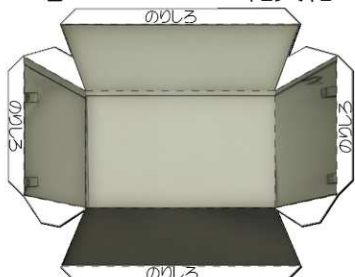

砲身に巻き付ける

マスルブレーキ

前

雑具箱