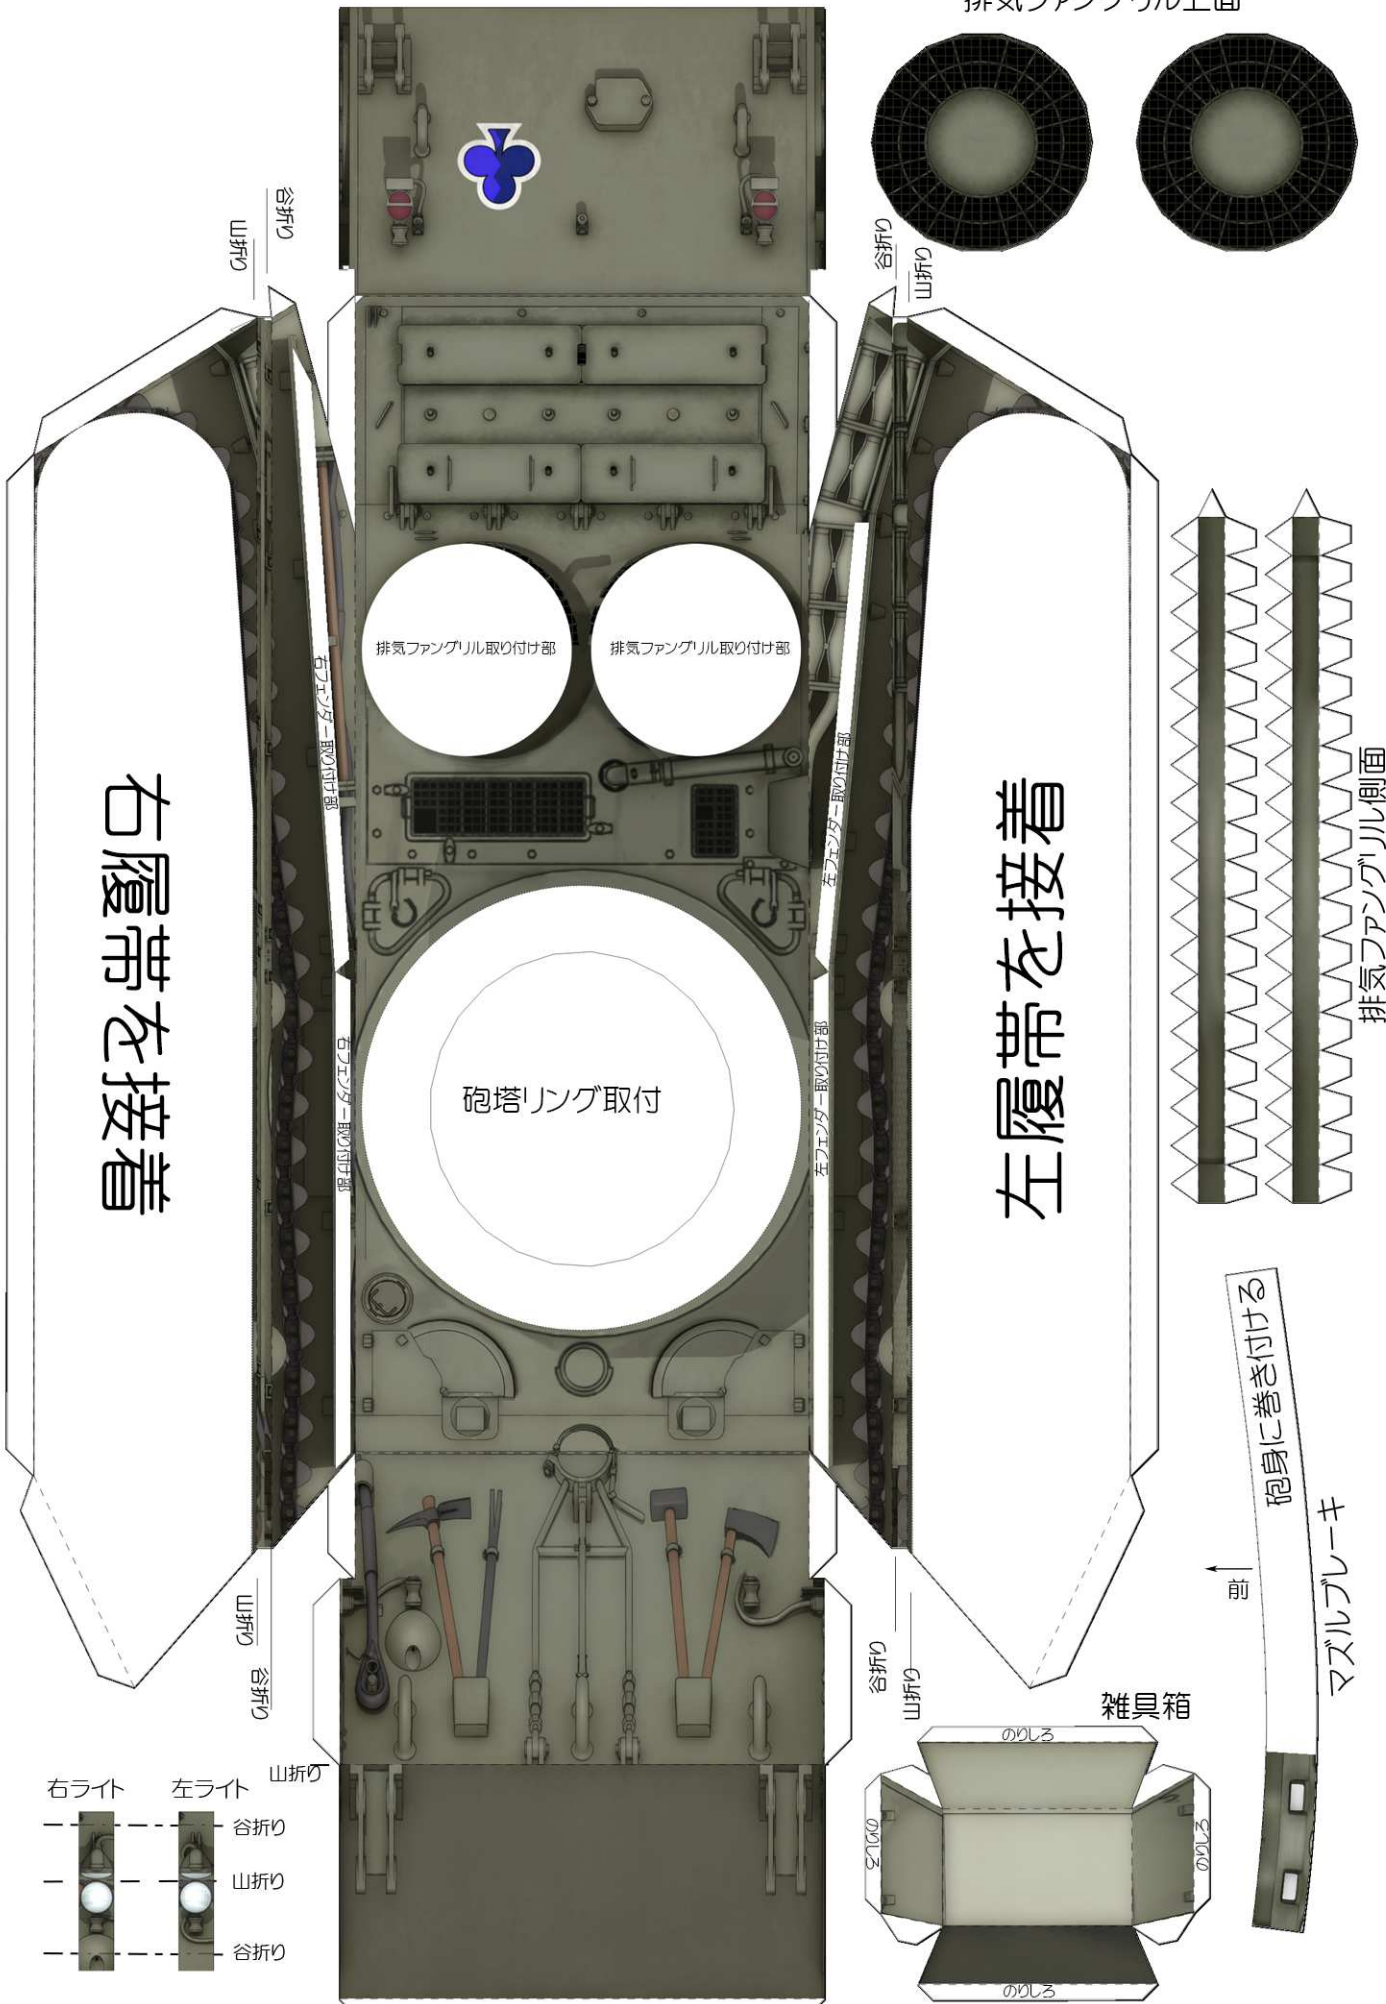

排気ファングリル上面

右履帯を接着

左履帯を接着

砲塔リング取付

排気ファングリル取り付け部

排気ファングリル取り付け部

排気ファングリル側面

砲身に巻き付ける

マスルブレーキ

前

雑具箱

ARL44 ペーパークラフト SCALE=1/35

ARL44 ペーパークラフト SCALE=1/35

ARL44 ペーパークラフト SCALE=1/35