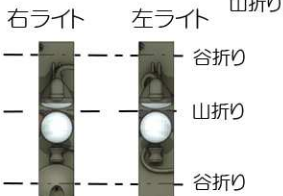

砲身に巻き付ける

マスルブレーキ

前

雑具箱