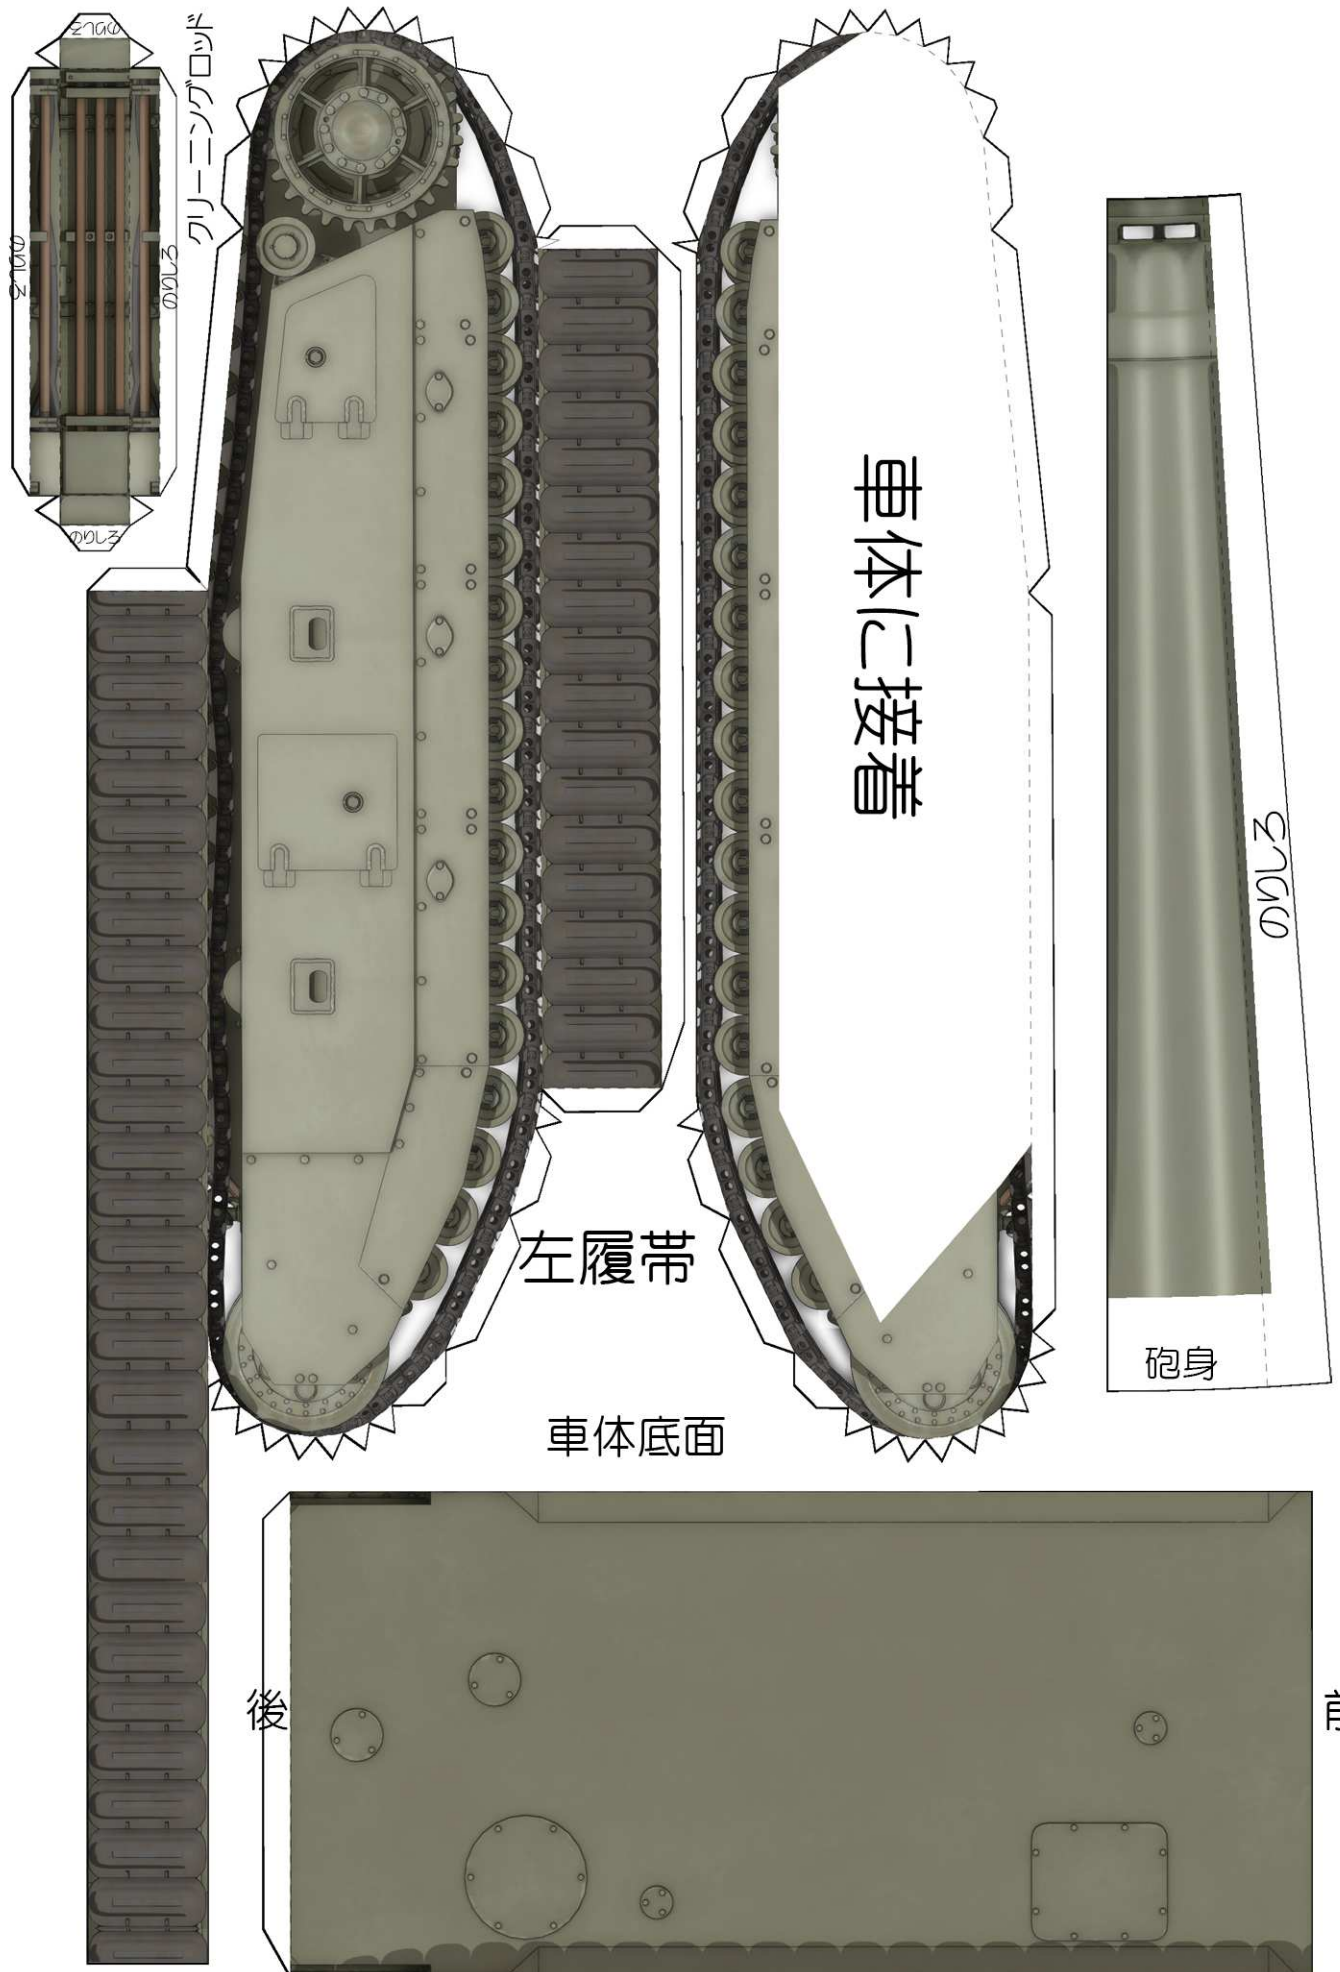

ARL44 ペーパークラフト SCALE=1/35