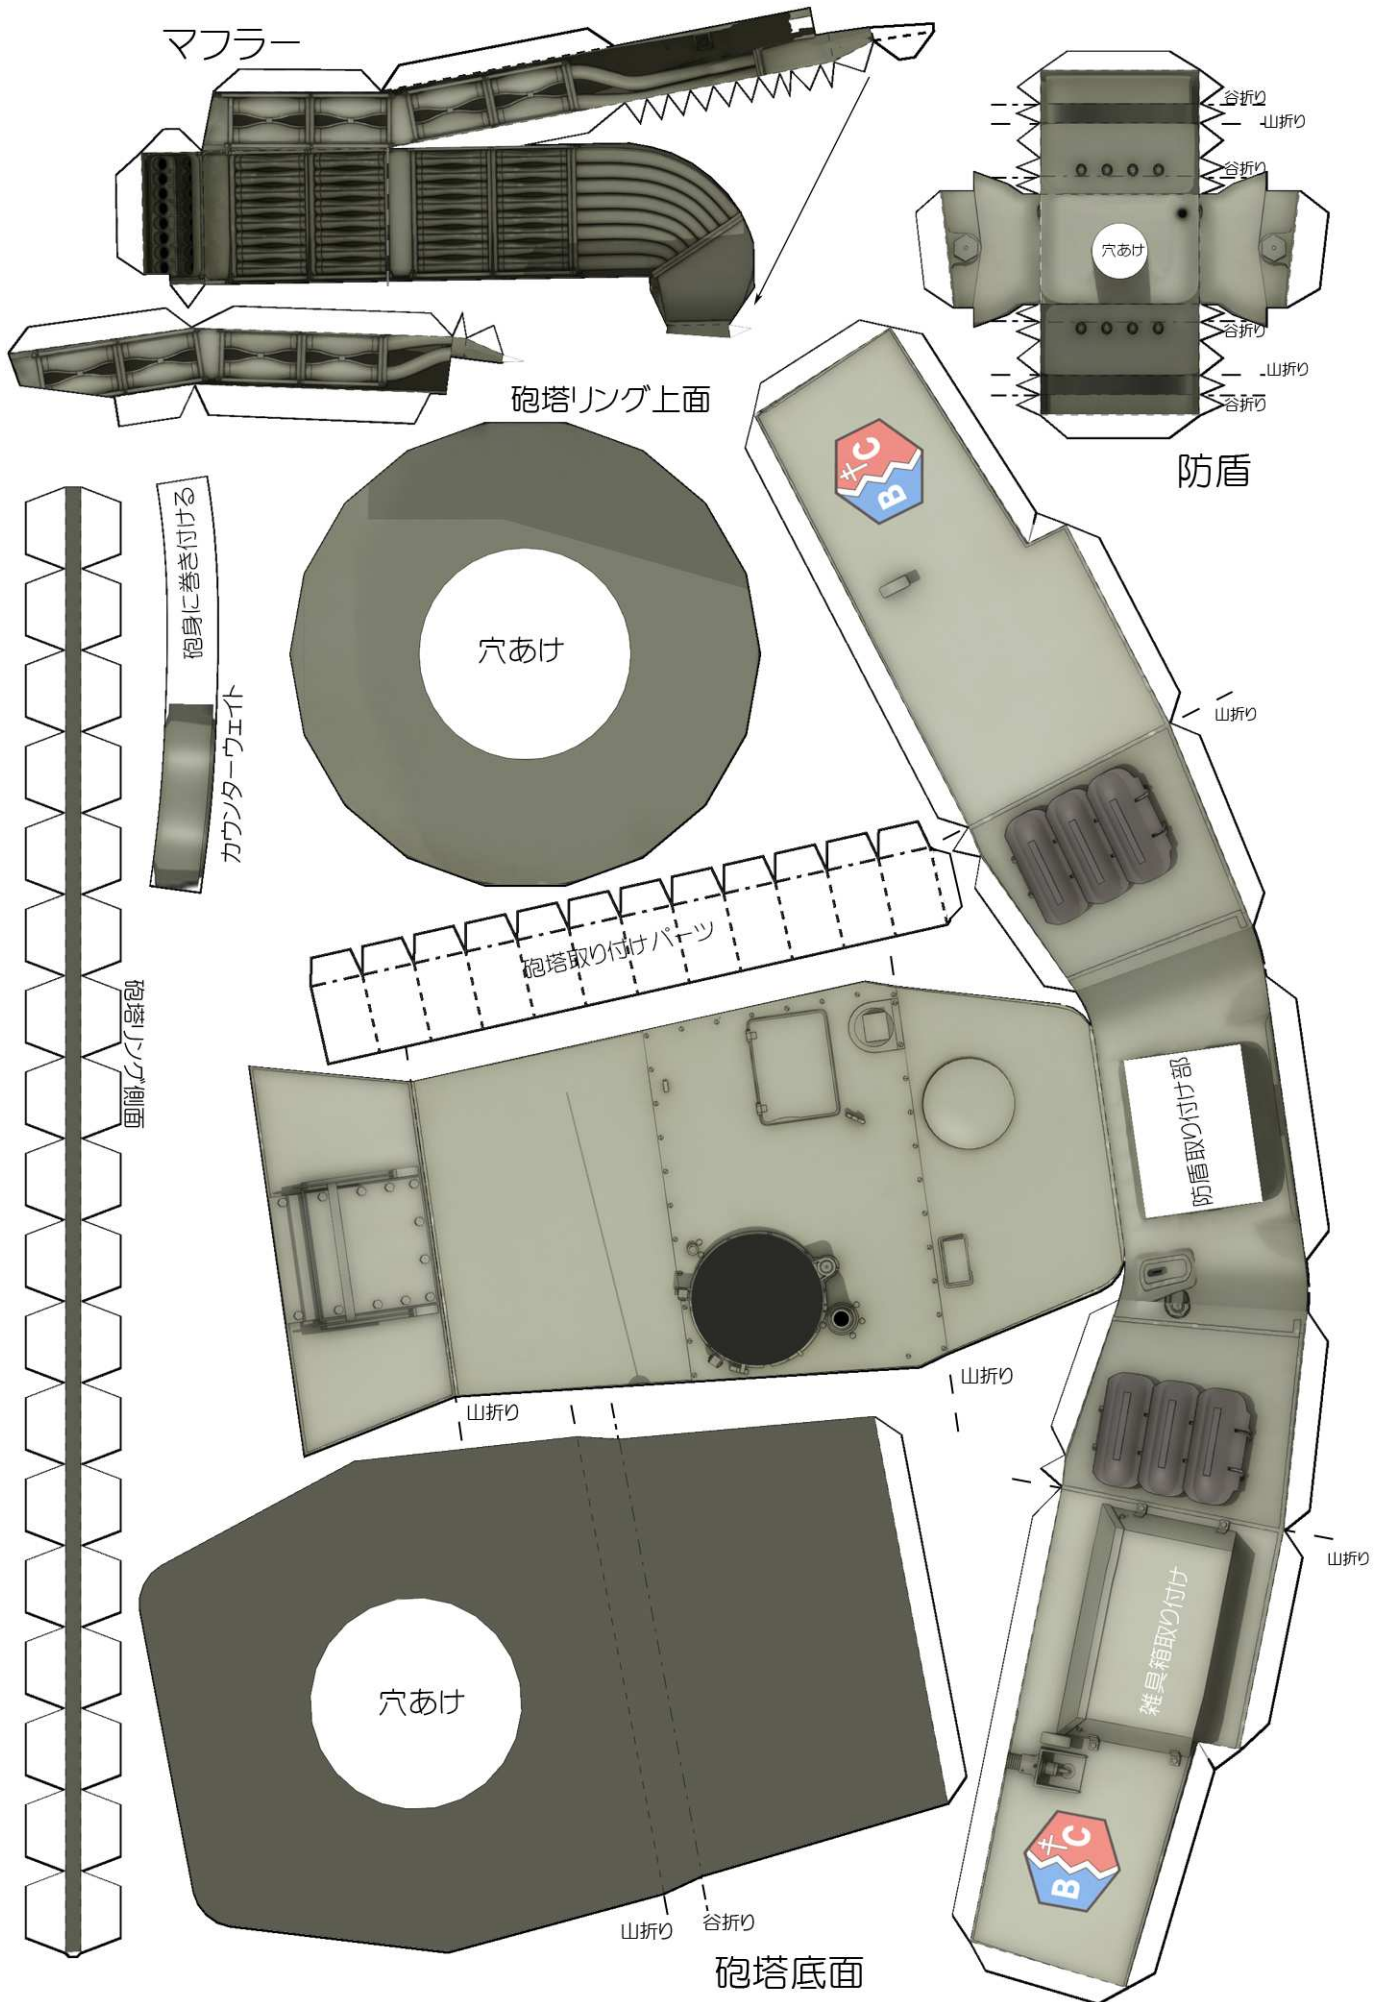

排気ファングリル上面

右履帯を接着

左履帯を接着

砲塔リング取付

排気ファングリル取り付け部

排気ファングリル取り付け部

排気ファングリル側面

砲身に巻き付ける

マスルブレーキ

前

雑具箱

ARL44 ペーパークラフト SCALE=1/35

ARL44 ペーパークラフト SCALE=1/35

ARL44 ペーパークラフト SCALE=1/35