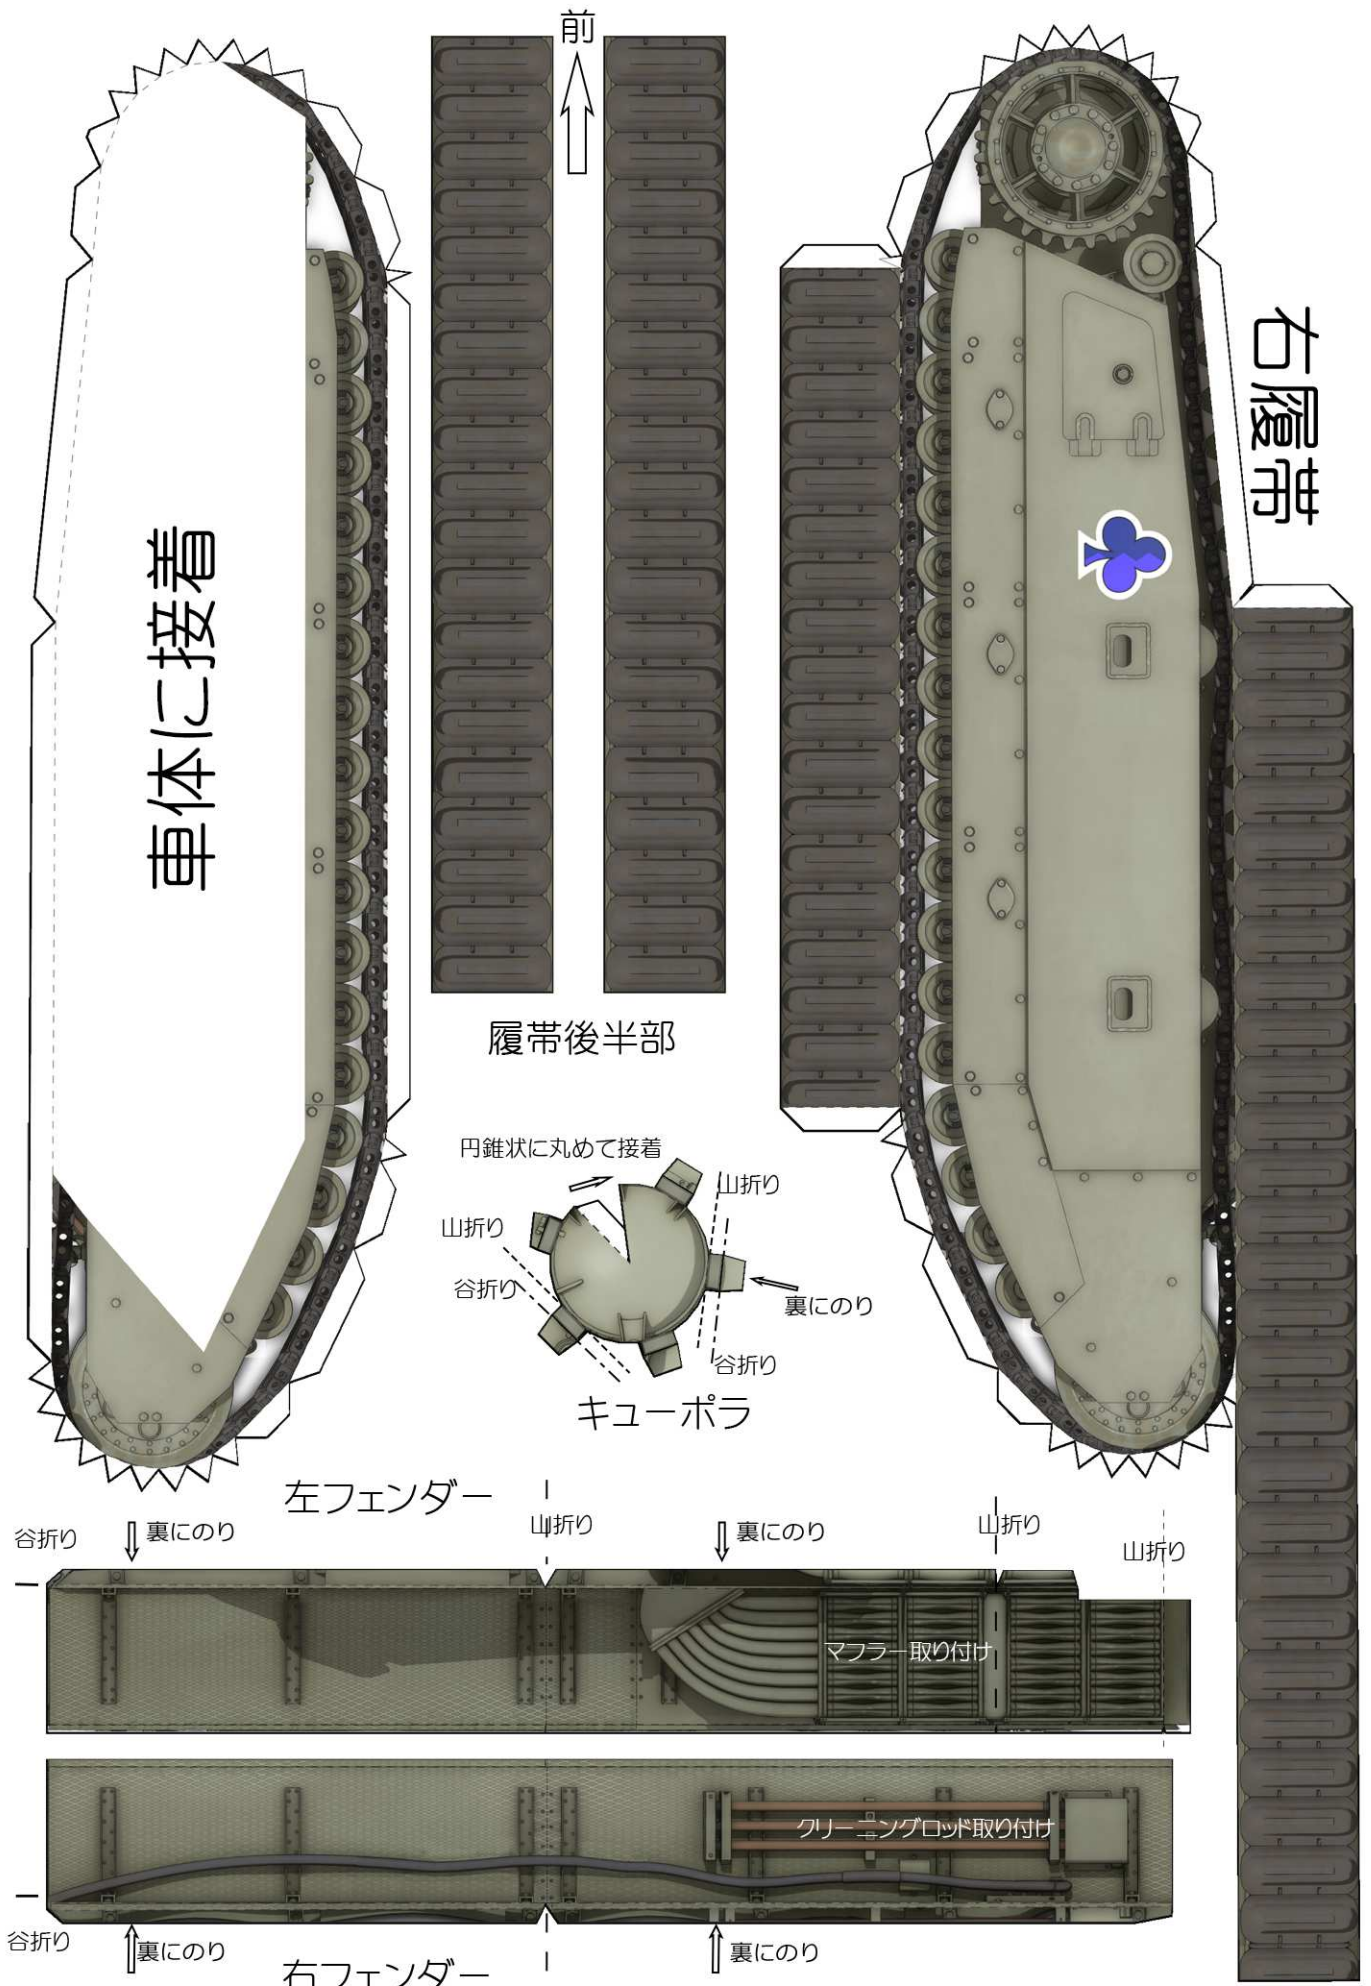

ARL44 ペーパークラフト SCALE=1/35